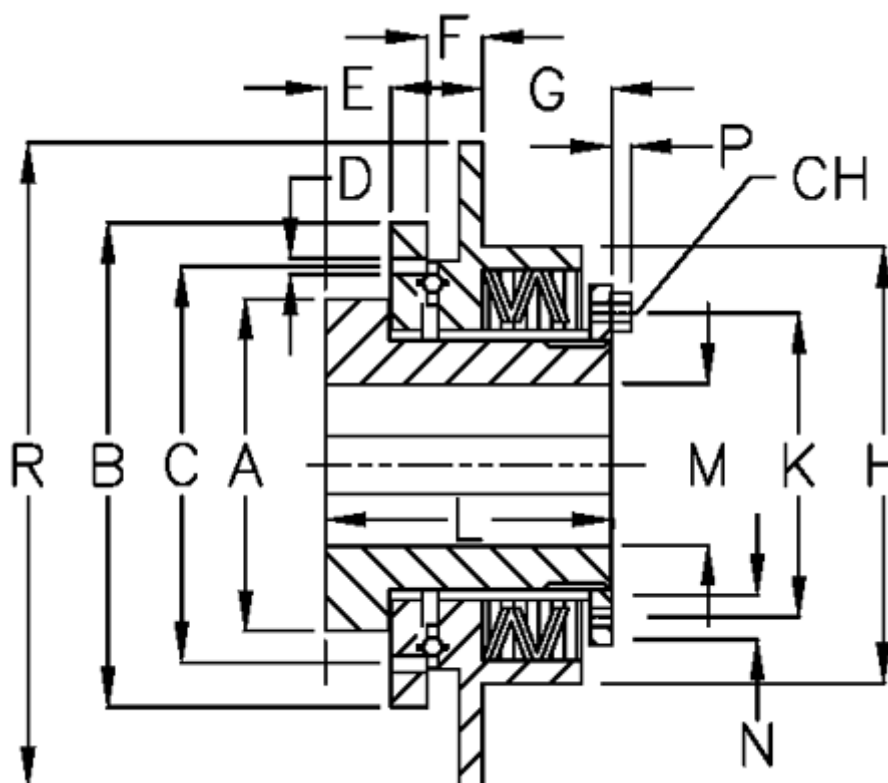

Varenummer: 46962011  
 Beskrivelse: Synchron mini E 20 S

## Mål

A = 36  
 B = 55  
 C = 46  
 CH = 7  
 D = 6xM5  
 E = 11.5  
 F = 5.5  
 G = 21.7

H = 53  
 K = 38  
 L = 50  
 M max = 20  
 M min = 7  
 N = 3  
 P = 2.8  
 R = 80

Tallerkenfjeder montering = 5x1S  
 Tallerkenfjeder udførelse = S - let